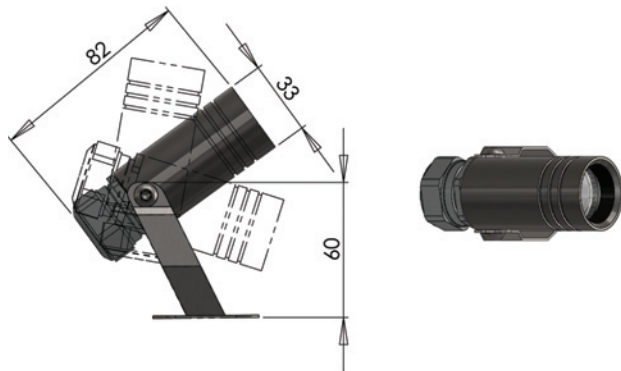

Edelstahl-Spot für den Nassbereich inklusive Halterung.

Einsetzbar für Wasserspiele, an Wänden, in Gärten oder sonstigen Bereichen, für die ein Spot oder ein schmaler Lichtkegel gewünscht ist. Kann über die Halterung auf sämtlichen Flächen oder auf einem Erddorn - zur Befestigung im Untergrund - montiert werden.

TECHNISCHE INFORMATIONEN

Linse	26 mm gewölbte Linse
Fokusbereich	12° - 22°
Material	Edelstahl
Verfügbare Farben	Edelstahl
Größe	ø33
Gewicht	281,6g
Montage	M6 Schrauben durch Halterung
Hülsegröße	M10
Min. Fasergröße	5 mm
Max. Fasergröße	8 mm

BESTELLNUMMERN

MODELL	MATERIAL		AUSFÜHRUNG		HÜLSENGRÖSSE	
UFO 1D	Edelstahl	SS	Edelstahl	SS	M10	M10
UFO 1D	SS		SS		M10	