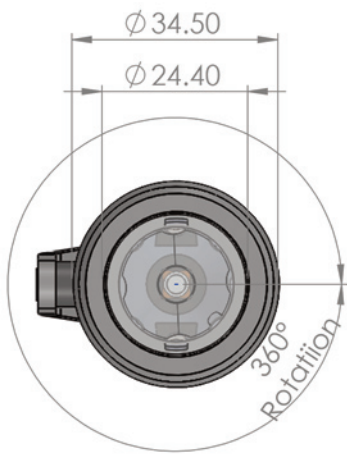

24mm Centres
M3 CSK Mount Holes