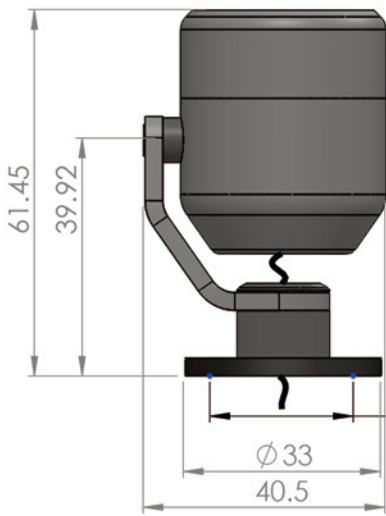

24mm Centres
M3 CSK Mount Holes