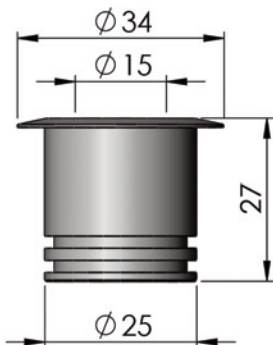

Kleine LED Bodeneinbauarmatur. Erhältlich in Edelstahl oder harteloxiertem Aluminium.

Mit einem Durchmesser von nur 34 mm und einer Länge von 27 mm ist der mächtige LP5 der kleinste unserer Bodenstrahler. Seine kompakte Größe bedeutet, dass die Armatur in den flachsten Vertiefungen oder auf engstem Raum installiert werden kann.

TECHNISCHE INFORMATIONEN

Lichtquelle	LED
Betriebsumgebung	Außenbereich
Material	Edelstahl oder harteloxiertes Aluminium
Ausführungen	Schwarz, silber, kundenspez. RAL auf Bestellung
Montagelochgröße	29 mm
Stromverbrauch	1W pro Armatur
Spannung	3,2V nominal
Farbtemp. & CRI	3000K - 95CRI (typ.) / 4000K - 95CRI (typ.)
Typ. Lichtstrom (basierend auf einer 15° Linse)	3000K: 83lm/W / 4000K: 89lm/W
Linsenoptionen	15° / 51°