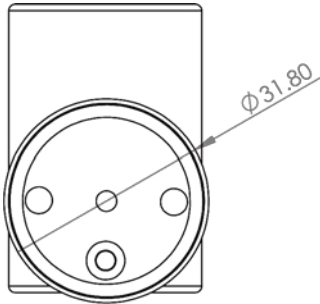

Die MBL3 ist mit einem UFO-zugelassenen Dimmschalter sowohl über das Netz als auch über ein lokales Potentiometer und 1-10 V dimmbar.

ALLGEMEINE INFORMATIONEN

Lichtquelle	Weißlicht LED
Betriebsumgebung	Innenbereich
Material	Aluminium
Ausführungen	Schwarz, weiß, silber, kundenspez. RAL Farbe
Maße	Socket: \varnothing 30 mm x 5 mm Kopf: \varnothing 30 mm x 45 mm Sockelhöhe: 25 mm
Gewicht	78 g
Befestigungsmethode	Befestigung durch die Oberfläche mit Schrauben

BEWGLICHKEIT

Drehung	360°
Neigung	90°

LED ARRAY DATEN

LED Art	Osram Oslon Square auf 20 mm Alu Stern PCB
LED Lebensdauer (L70, B10)	>54,000 Stunden
Antriebsstrom Armatur	350mA, 500mA oder 700mA
Stromverbrauch	1W bei 350mA, 1,5W bei 500mA, 2,1W bei 700mA
Farbtemperaturoptionen	2700K, 3000K, 4000K
CRI	>95
Lumen Ausgabe	100lm bei 350mA, 140lm bei 500mA, 20lm bei 700mA
LED Lichtausbeute	98lm/W
Treiber Typ	Konstantstrom LED-Treiber benötigt

OPTIK-DATEN

Optik-Familie	Carclo
Verfügbare Optik	7° / 9° / 21°

Auswahl Montagefuß

Standardmäßig wird der MBL3 mit einem runden Fuß geliefert, der mit einer dekorativen Abdeckung versehen ist, um die Befestigungsschrauben zu verbergen. Optional ist auch eine rechteckige Variante erhältlich, die einen größeren Neigungswinkel zulässt.