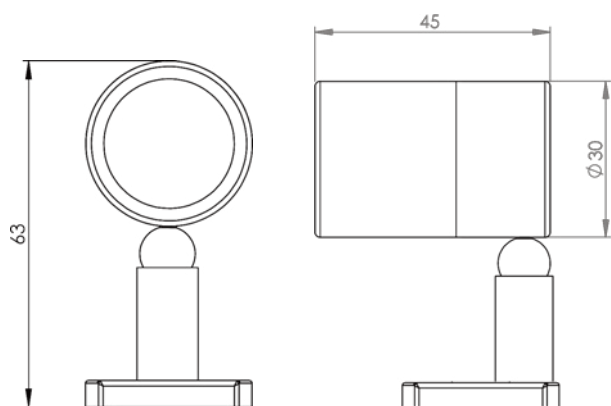

MBL3 LED Downlight

Die UFO MBL3-Armaturen zeichnen sich durch ihr schlankes Design und die neueste magnetische Verbindung für eine 360°-Drehung aus.

Das raffiniert konstruierte magnetische Kugelgelenk bietet völlige Bewegungsfreiheit, so dass die Leuchte vollständig gedreht und gekippt werden kann, um das Licht in fast jede Richtung zu richten.

Die MBL3 ist mit einem UFO-zugelassenen Dimmschalter sowohl über das Netz als auch über ein lokales Potentiometer und 1-10 V dimmbar.

ALLGEMEINE INFORMATIONEN

Lichtquelle	Weißlicht LED
Betriebsumgebung	Innenbereich
Material	Aluminium
Ausführungen	Schwarz, weiß, silber, kundenspez. RAL Farbe
Maße	Socket: \varnothing 30 mm x 5 mm Kopf: \varnothing 30 mm x 45 mm Sockelhöhe: 25 mm
Gewicht	78 g
Befestigungsmethode	Befestigung durch die Oberfläche mit Schrauben

BEWGLICHKEIT

Drehung	360°
Neigung	90°

LED ARRAY DATEN

LED Art	Osram Oslon Square auf 20 mm Alu Stern PCB
LED Lebensdauer (L70, B10)	>54,000 Stunden
Antriebsstrom Armatur	350mA, 500mA oder 700mA
Stromverbrauch	1W bei 350mA, 1,5W bei 500mA, 2,1W bei 700mA
Farbtemperaturoptionen	2700K, 3000K, 4000K
CRI	>95
Lumen Ausgabe	100lm bei 350mA, 140lm bei 500mA, 20lm bei 700mA
LED Lichtausbeute	98lm/W
Treiber Typ	Konstantstrom LED-Treiber benötigt

OPTIK-DATEN

Optik-Familie	Carclo
Verfügbare Optik	7° / 9° / 21°

Auswahl Montagefuß

Standardmäßig wird der MBL3 mit einem runden Fuß geliefert, der mit einer dekorativen Abdeckung versehen ist, um die Befestigungsschrauben zu verbergen. Optional ist auch eine rechteckige Variante erhältlich, die einen größeren Neigungswinkel zulässt.