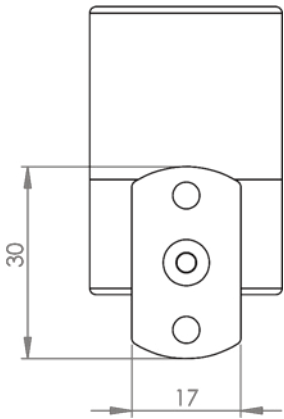

Die MBL3 ist mit einem UFO-zugelassenen Dimmschalter sowohl über das Netz als auch über ein lokales Potentiometer und 1-10 V dimmbar.

ALLGEMEINE INFORMATIONEN

Lichtquelle	Weißlicht LED
Betriebsumgebung	Innenbereich
Material	Aluminium
Ausführungen	Schwarz, weiß, silber, kundenspez. RAL Farbe
Maße	Socket: \varnothing 30 mm x 5 mm Kopf: \varnothing 30 mm x 45 mm Sockelhöhe: 25 mm
Gewicht	78 g
Befestigungsmethode	Befestigung durch die Oberfläche mit Schrauben

BEWGLICHKEIT

Drehung	360°
Neigung	90°

LED ARRAY DATEN

LED Art	Osram Oslon Square auf 20 mm Alu Stern PCB
LED Lebensdauer (L70, B10)	>54,000 Stunden
Antriebsstrom Armatur	350mA, 500mA oder 700mA
Stromverbrauch	1W bei 350mA, 1,5W bei 500mA, 2,1W bei 700mA
Farbtemperaturoptionen	2700K, 3000K, 4000K
CRI	>95
Lumen Ausgabe	100lm bei 350mA, 140lm bei 500mA, 20lm bei 700mA
LED Lichtausbeute	98lm/W
Treiber Typ	Konstantstrom LED-Treiber benötigt

OPTIK-DATEN

Optik-Familie	Carclo
Verfügbare Optik	7° / 9° / 21°

Auswahl Montagefuß

Standardmäßig wird der MBL3 mit einem runden Fuß geliefert, der mit einer dekorativen Abdeckung versehen ist, um die Befestigungsschrauben zu verbergen. Optional ist auch eine rechteckige Variante erhältlich, die einen größeren Neigungswinkel zulässt.